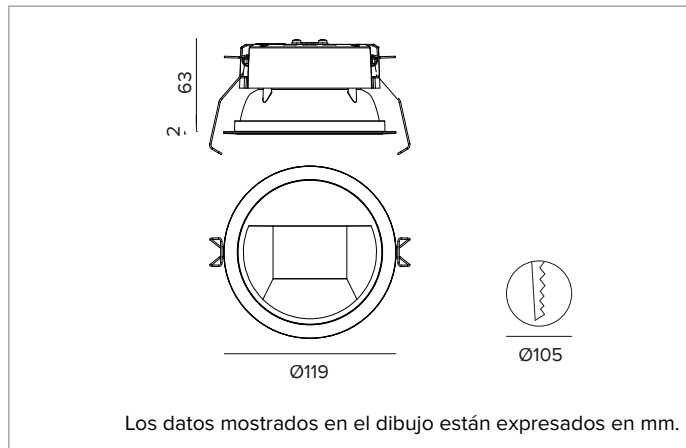

1T8421EL | CTEVO WALL WASHER 105

Downlight empotrable de LED en versión trim

	4000K	H(m)	D1(m)	D2(m)	E _{max} (lx)
	Ra90	43°	76°		
	Fixture Power	18W	1	0.86	1.66 1050
	Source Flux	2228lm	2	1.72	3.31 263
	Fixture Flux	1260lm	3	2.58	4.97 117
	Efficacy	69lm/W	4	3.44	6.62 66
TS1395	I _{max} =540cd/klm	I _{max}	1203cd	5	4.30 8.28 42

CCT nominal: 4000K

Duración útil (L80/B10): >50000h tq +25°C

CARACTERÍSTICAS LUMINOTÉCNICAS

Óptica WW: reflector asimétrico de aluminio preanodizado de alta reflectancia, pantalla de cierre difusor holográfica en material acrílico, elementos estructurales de termoplástico.

Óptica: WALL WASHER

Eficiencia óptica: 57%

Flujo luminaria: 1260lm

Rendimiento luminoso: 69lm/W

Seguridad fotobiológica: Conforme al grupo de riesgo RG1 (Riesgo Bajo)

CARACTERÍSTICAS MECÁNICAS

Disipador de aluminio de presufusión de color negro. Estructura de material termoplástico negro, frontal cut-off termoplástico pintado de blanco. Guarnición de silicona para la estanqueidad contra agua y polvo. Versión trim con anillo integrado blanco.