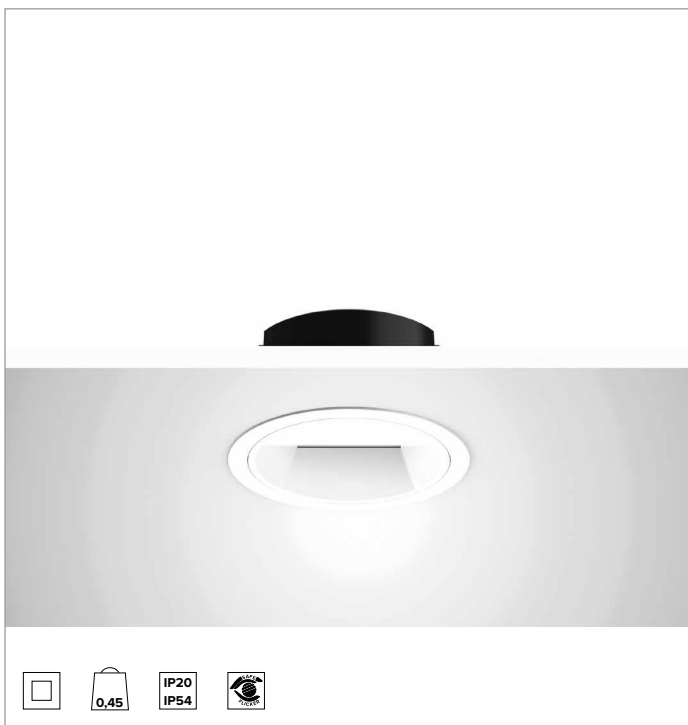

1T8421EL | CTEVO WALL WASHER 105

Downlight empotrable de LED en versión trim

	4000K	H(m)	D1(m)	D2(m)	E _{max} (lx)
	Ra90	43°	76°		
	Fixture Power	18W	1	0.86	1.66 1050
	Source Flux	2228lm	2	1.72	3.31 263
	Fixture Flux	1260lm	3	2.58	4.97 117
	Efficacy	69lm/W	4	3.44	6.62 66
TS1395	I _{max} =540cd/klm	I _{max}	1203cd	5	4.30 8.28 42

CCT nominal: 4000K

Duración útil (L80/B10): >50000h tq +25°C

CARACTERÍSTICAS LUMINOTÉCNICAS

Óptica WW: reflector asimétrico de aluminio preanodizado de alta reflectancia, pantalla de cierre difusor holográfica en material acrílico, elementos estructurales de termoplástico.

Óptica: WALL WASHER

Eficiencia óptica: 57%

Flujo luminaria: 1260lm

Rendimiento luminoso: 69lm/W

Seguridad fotobiológica: Conforme al grupo de riesgo RG1 (Riesgo Bajo)

CARACTERÍSTICAS MECÁNICAS

Disipador de aluminio de presufusión de color negro. Estructura de material termoplástico negro, frontal cut-off termoplástico pintado de blanco. Guarnición de silicona para la estanqueidad contra agua y polvo. Versión trim con anillo integrado blanco.

Color y acabado: Blanco yeso

Peso: 0,45Kg

Versión: TRIM

Grado de protección: IP20 para la parte encastrada

Grado de protección: IP54 para la parte vista

CARACTERÍSTICAS ELÉCTRICAS

Driver electrónico ON-OFF integrado.